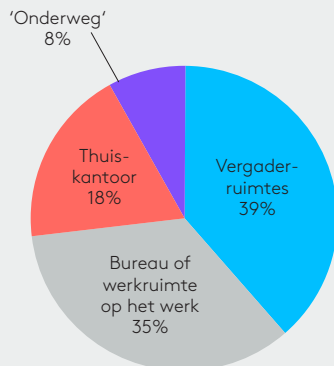

Logitech Connect

Primaire locaties voor vergaderingen

Van: Wainhouse research, Anywhere Workplace, 2015