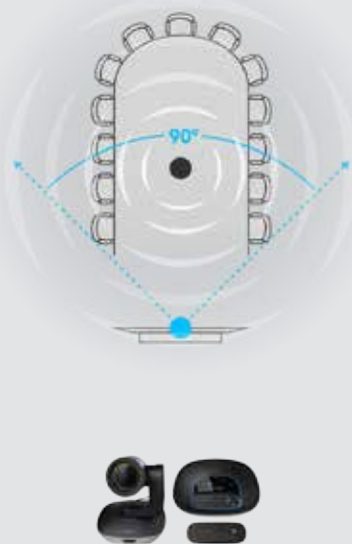

GROUP inrichting vergaderruimte