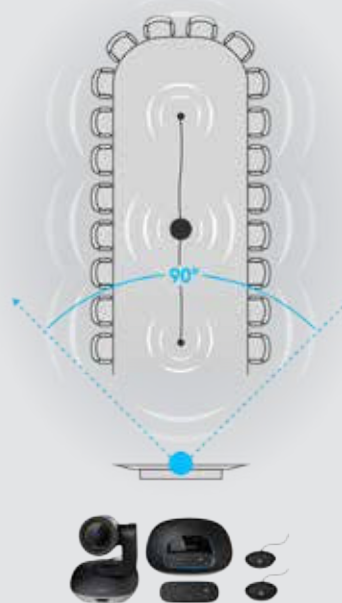

GROUP + uitbreidingsmicrofoons inrichting vergaderruimte